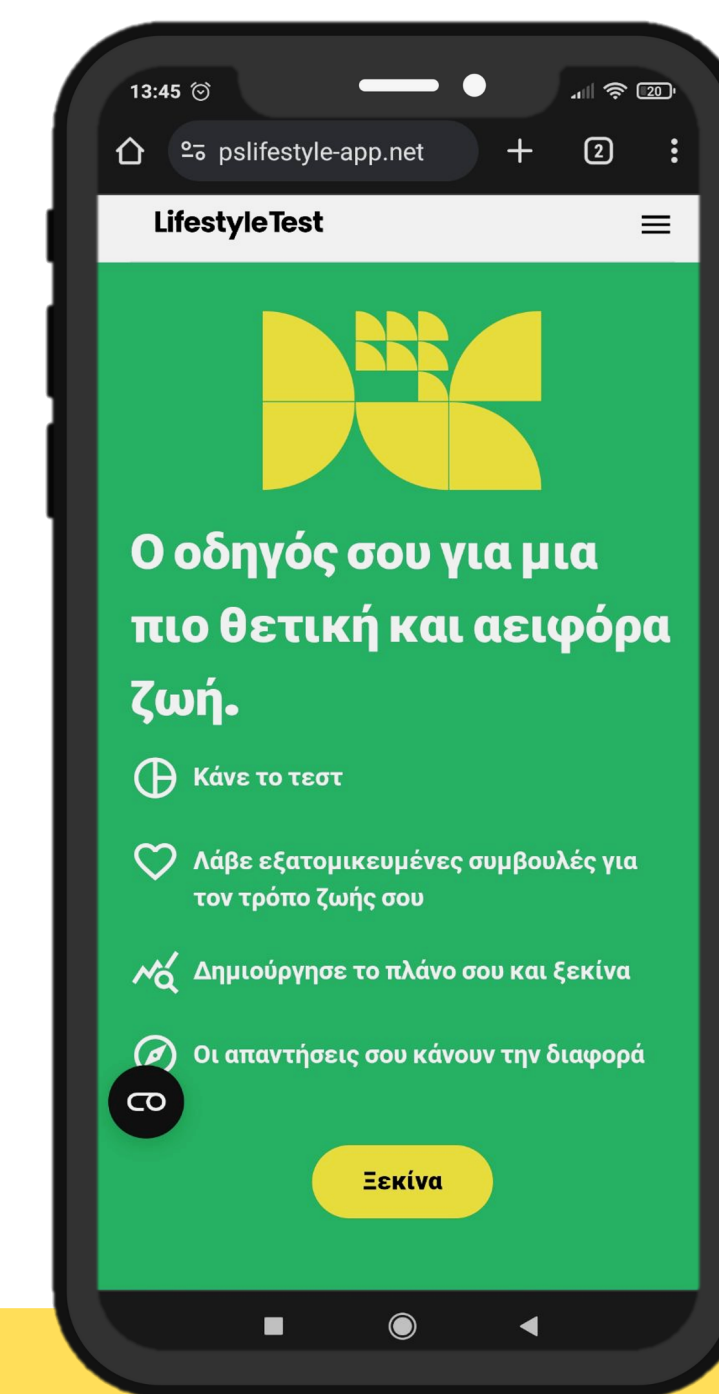

PS Lifestyle

ΕΠΙΣΗΜΗ ΠΑΡΟΥΣΙΑΣΗ
ΤΗΣ ΕΦΑΡΜΟΓΗΣ

Test your Lifestyle

LIFESTYLE TEST

*Βρες το περιβαλλοντικό σου αποτύπωμα
και
Δράσε!*

SCAN ME

15

Νοεμβρίου
2023